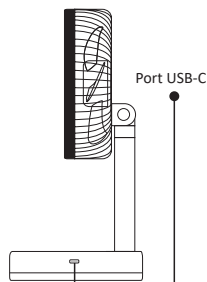

### Notice

KYF-FAN-003

*Veillez lire attentivement ce manuel avant utilisation, suivez strictement les instructions pour une utilisation correcte, et conservez le manuel correctement.*

Télécommande IR

1. Une fois le ventilateur complètement chargé, appuyez sur le bouton d'alimentation pour le démarrer.
2. Appuyez de nouveau sur le bouton d'alimentation pour régler la vitesse du vent ; le niveau de vitesse est indiqué par le voyant vert.
3. Le ventilateur dispose de 4 niveaux de vitesse.
4. Appuyez jusqu'à ce que tous les indicateurs de vitesse s'éteignent pour éteindre l'appareil.
5. Après avoir mis le ventilateur en marche, vous pouvez appuyer sur le bouton de minuterie pour régler la durée de fonctionnement.
6. Appuyez sur le bouton « oscillation » pour faire osciller la tête du ventilateur de gauche à droite.
7. L'indicateur lumineux change en fonction du niveau de batterie restant (vert, jaune, rouge).